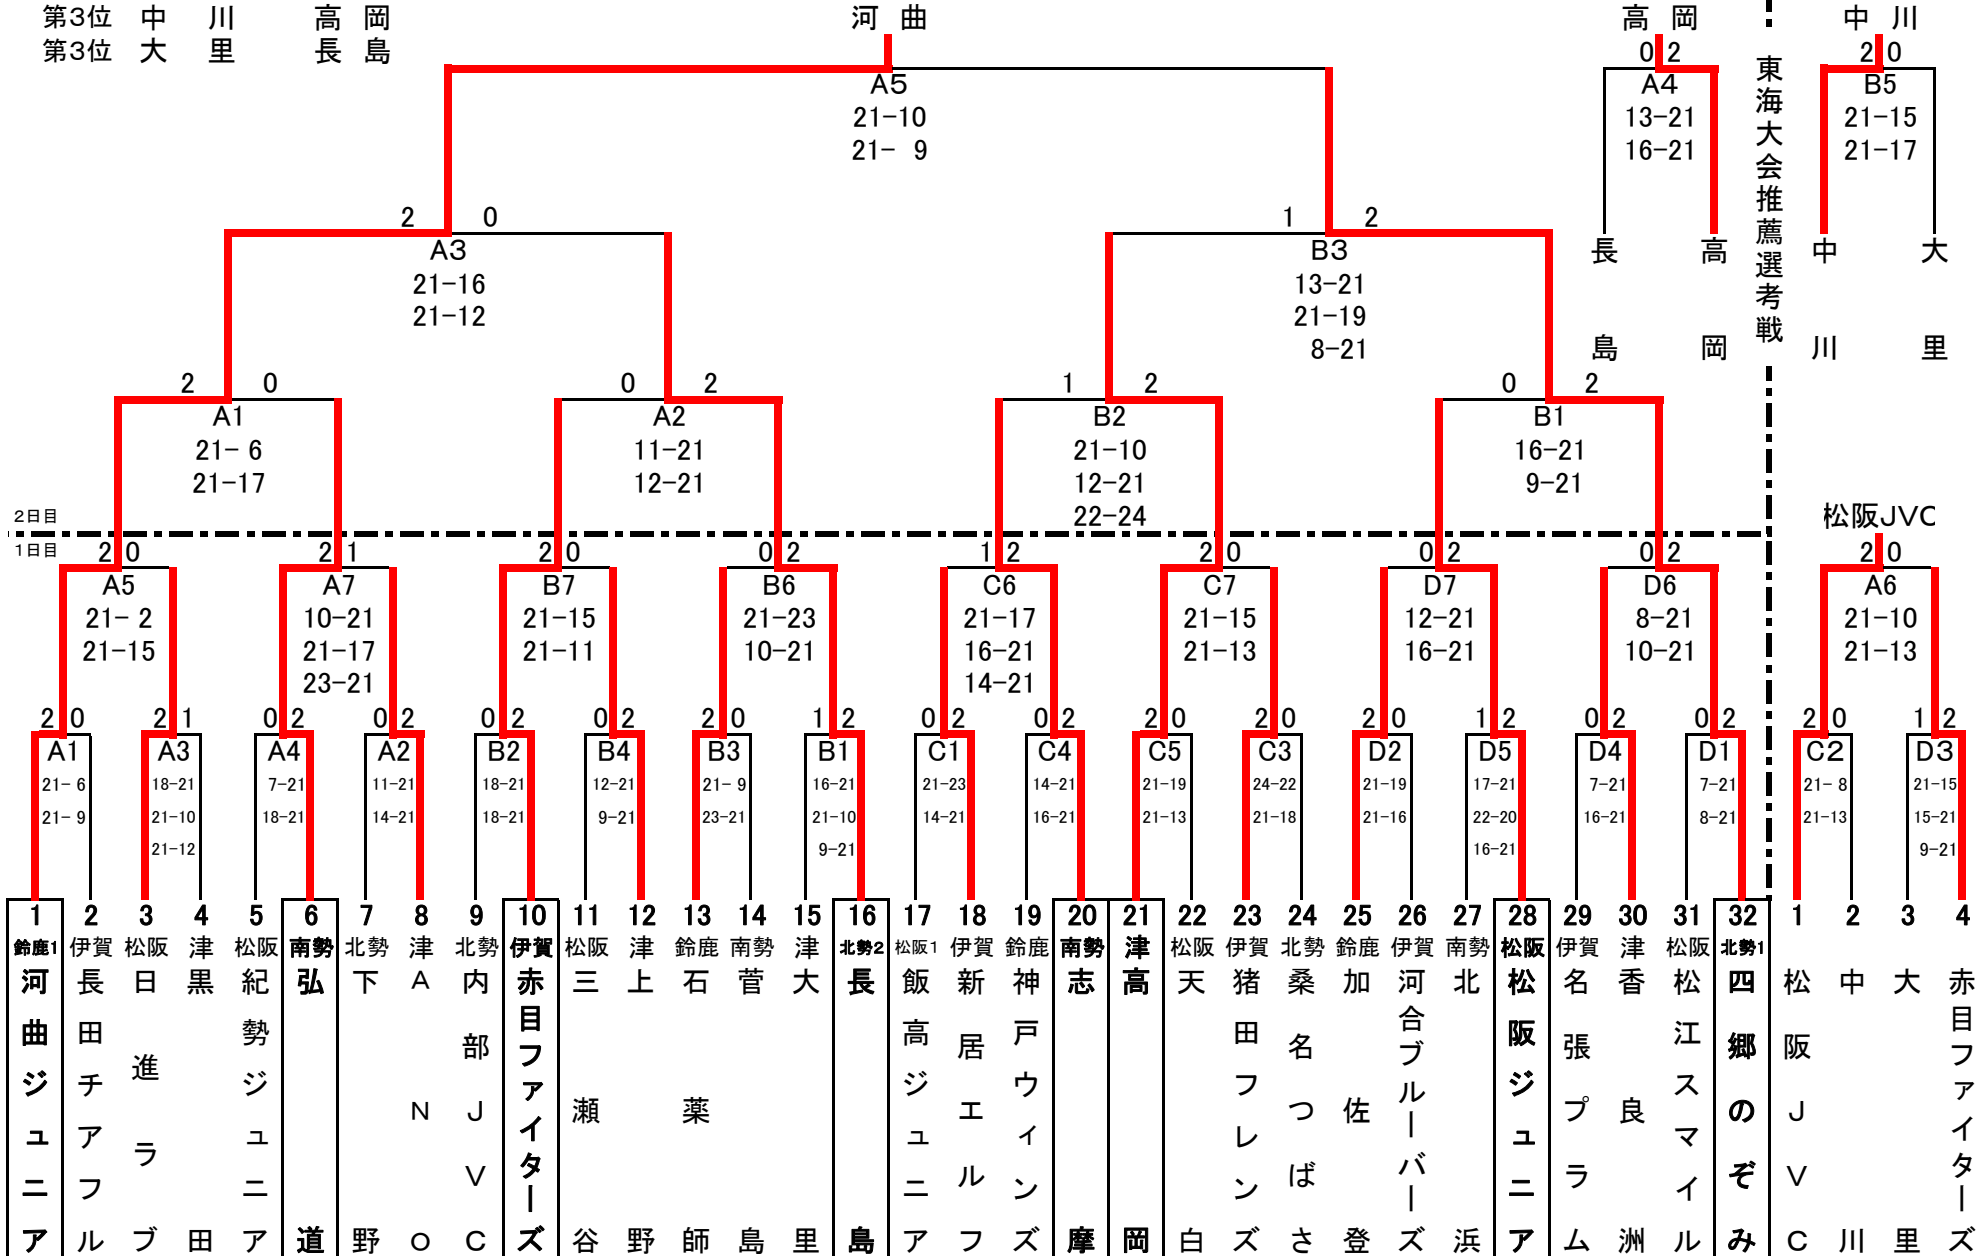

平成22年度 第30回全日本バレーボール小学生大会 三重県大会

男子
優勝 松阪JVC
準優勝 赤目
第3位 中川
第3位 大里

女子
河曲
四郷
高岡
長島

6.26(土) 鈴鹿市立体育館
6.27(日) 芸濃総合文化センター内アリーナ

【女子の部】
高岡
長島

東海大会推薦選考戦

【男子の部】
中川
大里

- | | | | | | | | | | | | | | | | | | | | | | | | | | | | | | | | | | | | |
|------|-----|------|----|------|----|----|---|-----|----------|----|----|----|----|----|-----|------|-----|------|----|----|----|----|----|----|-----|----|----|------|----|----|-----|-----|----|----|--------|
| 1 | 2 | 3 | 4 | 5 | 6 | 7 | 8 | 9 | 10 | 11 | 12 | 13 | 14 | 15 | 16 | 17 | 18 | 19 | 20 | 21 | 22 | 23 | 24 | 25 | 26 | 27 | 28 | 29 | 30 | 31 | 32 | 1 | 2 | 3 | 4 |
| 鈴鹿1 | 伊賀 | 松阪 | 津 | 松阪 | 南勢 | 北勢 | 津 | 北勢 | 伊賀 | 松阪 | 津 | 鈴鹿 | 南勢 | 津 | 北勢2 | 松阪1 | 伊賀 | 鈴鹿 | 南勢 | 津 | 松阪 | 伊賀 | 北勢 | 鈴鹿 | 伊賀 | 南勢 | 松阪 | 伊賀 | 津 | 松阪 | 北勢1 | 松阪 | 中 | 大 | 赤目 |
| 河曲 | 長田 | 日進 | 黒田 | 紀勢 | 弘道 | 下野 | A | 内 | 赤目ファイターズ | 三瀬 | 上野 | 石薬 | 菅島 | 大里 | 長島 | 飯高 | 新居 | 神戸 | 南勢 | 津高 | 天白 | 猪田 | 桑名 | 加佐 | 河合 | 北 | 松阪 | 名張 | 香良 | 松江 | 四郷 | 松阪 | 中川 | 大里 | 赤目 |
| ジュニア | チアラ | ジュニア | 田 | ジュニア | 道 | 野 | N | JVC | ファイターズ | 谷 | 野 | 薬 | 島 | 里 | 島 | ジュニア | 居エル | ウインズ | 摩 | 岡 | 白 | フレ | つば | 佐登 | ブルー | バー | 松阪 | ジュニア | 洲 | 江 | のぞみ | JVC | 川 | 里 | ファイターズ |